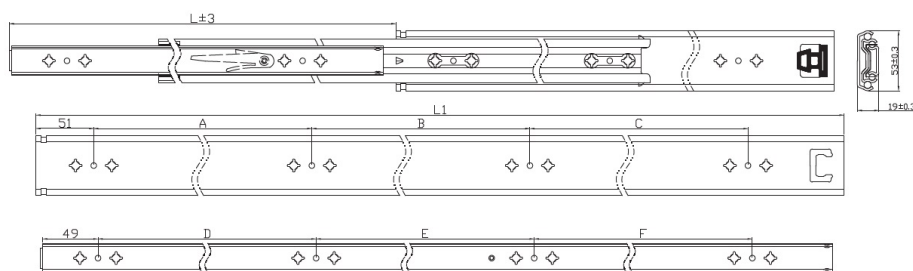

PRODUCT SHEET

Description:

Drawer Slide HD5300, 500mm Full Extension, Zinc Plated, Heavy Duty, Load Capacity 110kg

Item number:

16.13.584-0

Units	Box	Carton	HS Code	Barcode
Pair			8302420090	
				5704866519304

L	L1	A	B	C	D	E	F
300	300	192			192		
350	350	224			224		
400	400	128	160		96	192	
450	450	160	160		128	192	
500	500	192	192		160	224	
550	550	192	224		192	224	
600	600	128	160	192	192	160	128
650	650	160	160	192	192	192	160
700	700	192	192	192	192	192	192
750	750	192	192	192	192	224	192
800	800	224	224	224	224	224	224
850	850	224	224	224	224	224	224
900	900	256	256	256	256	256	256
950	950	256	288	288	256	288	288
1000	1000	288	288	288	288	288	288