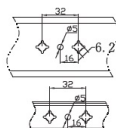

PRODUCT SHEET

Description:

Drawer Slide HD5300, 500mm Full Extension, Zinc Plated, Heavy Duty, Load Capacity 110kg

Item number:

16.13.584-0

Units	Box	Carton	HS Code	Barcode
Pair			8302420090	
				5704866519304

L	L1	A	B	C	D	E	F
300	300	192			192		
350	350	224			224		
400	400	128	160		96	192	
450	450	160	160		128	192	
500	500	192	192		160	224	
550	550	192	224		192	224	
600	600	128	160	192	192	160	128
650	650	160	160	192	192	192	160
700	700	192	192	192	192	192	192
750	750	192	192	192	192	224	192
800	800	224	224	224	224	224	224
850	850	224	224	224	224	224	224
900	900	256	256	256	256	256	256
950	950	256	288	288	256	288	288
1000	1000	288	288	288	288	288	288